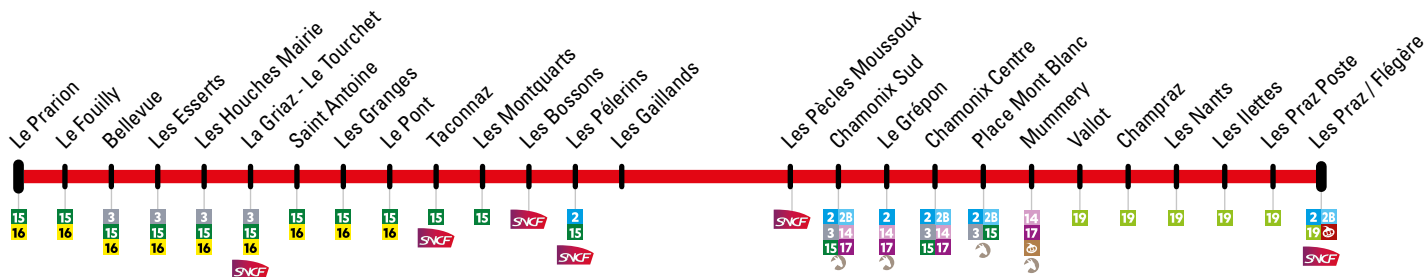

Les Houches → Chamonix → Les Praz / Flégère

Circule tous les jours jusqu'au 16 avril 2023
Operates everyday until 16 April 2023

Les Houches → Chamonix → Les Praz / Flégère

LE PRARION	LE FOUILLY	BELLEVUE	LES ESSERTS	LES HOUCHES MAIRIE	LA GRIAZ - LE TOURCHET	ST ANTOINE	LES GRANGES	LE PONT	TACONNAZ	LES MONTQUARTS	LES BOSSONS	LES PELERINS	LES GAILLANDS	PECLESS MOUSSOUX	CHAMONIX SUD	LE GRÉPON	CHAMONIX CENTRE	PLACE MONT BLANC	MUMMERY	VALLOT	CHAMPRAZ	LES NANTS	LES ILETTES	LES PRAZ POSTE	LES PRAZ / FLEGERE
....	6:12	6:13	6:14		6:16	6:17	6:18	6:20	6:21	6:23	6:24
....	6:42	6:43	6:44		6:46	6:47	6:48	6:50	6:51	6:53	6:54
6:50	6:51	6:53	6:54	6:55	6:56	6:57	6:59	7:00	7:02	7:04	7:06	7:08	7:09	7:10	7:12	7:13	7:14	(1)	7:16	7:17	7:18	7:20	7:21	7:23	7:24
7:20	7:21	7:23	7:24	7:25	7:26	7:27	7:29	7:30	7:32	7:34	7:36	7:38	7:39	7:40	7:42	7:43	7:44		7:46	7:47	7:48	7:50	7:51	7:53	7:54
7:50	7:51	7:53	7:54	7:55	7:56	7:57	7:59	8:00	8:02	8:04	8:06	8:08	8:09	8:10	8:12	8:13	8:14		8:16	8:17	8:18	8:20	8:21	8:23	8:24
↓ Un bus toutes les 30 minutes / A bus every 30 minutes ↓											↓ Un bus toutes les 30 minutes / A bus every 30 minutes ↓														
19:20	19:21	19:23	19:24	19:25	19:26	19:27	19:29	19:30	19:32	19:34	19:36	19:38	19:39	19:40	19:42	19:43	19:44		19:46	19:47	19:48	19:50	19:51	19:53	19:54
19:50	19:51	19:53	19:54	19:55	19:56	19:57	19:59	20:00	20:02	20:04	20:06	20:08	20:09	20:10	20:12	20:13	20:14	(1)
20:20	20:21	20:23	20:24	20:25	20:26	20:27	20:29	20:30	20:32	20:34	20:36	20:38	20:39	20:40	20:42	20:43	20:44	

(1) Passage à l'arrêt Place Mont Blanc /
Times the bus passes through Place Mont Blanc stop

7:46 12:16 13:46 16:46

Desserte du Grépon uniquement pendant les vacances scolaires, du 17 décembre 2022 au 1^{er} janvier 2023 et du 4 février au 5 mars 2023. / Grépon is served during french school holidays only, from 17 December 2022 to 1st January 2023 and from 4 February to 5 March 2023.